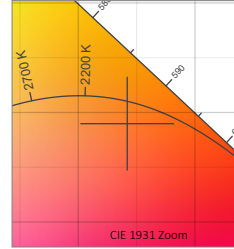

LUME-01-SC Q-CAP Flexible Fixtures

AMBER ENG/TL

1747 K

CRI: -11.9
CRI R9: -373.6
TM30 Rf: 12.9
TM30 Rg: 41.7
CQS: 13.6
X: 0.542
Y: 0.390
U: 0.329
V: 0.355
 Δuv : -0.0057

R1	R2	R3	R4	R5	R6	R7	R8	R9	R10	R11	R12	R13	R14	R15	
-22.9	62.2	15.8	-51.2	-22.9	60.0	-9.1	-127.2	-373.6	48.3	-67.2	36.3	-1.4	45.4	-57.9	
Q1	Q2	Q3	Q4	Q5	Q6	Q7	Q8	Q9	Q10	Q11	Q12	Q13	Q14	Q15	
1.4	64.0	53.8	26.8	22.9	15.4	7.5	13.9	43.2	57.4	35.0	14.0	4.8	0.1	0.4	
C1	C2	C3	C4	C5	C6	C7	C8	C9	C10	C11	C12	C13	C14	C15	C16
0.1	0.2	0.8	32.1	65.8	40.1	18.0	16.6	5.7	13.5	26.9	56.0	52.2	53.6	17.0	2.4

TM30			
Hue Bin	R_f	Chroma	Hue
1	0	-73%	13%
2	0	-52%	63%
3	1	-9%	69%
4	32	36%	51%
5	66	45%	5%
6	40	12%	-39%
7	18	-23%	-51%
8	17	-52%	-38%
9	6	-53%	15%
10	14	-40%	36%
11	27	-12%	46%
12	56	-4%	21%
13	52	8%	-18%
14	54	2%	-49%
15	17	-29%	-61%
16	2	-62%	-41%