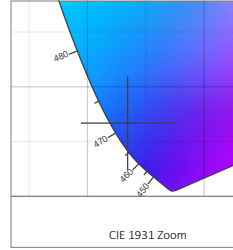

## GREEN ENC/TL

**CRI:** 0.0  
**CRI R9:** 0.0  
**TM30 Rf:** 0.0  
**TM30 Rg:** 0.0  
**CQS:** 0.0  
**X:** 0.144  
**Y:** 0.711  
**U:** 0.051  
**V:** 0.379  
**Δuv:** n/a

R1	R2	R3	R4	R5	R6	R7	R8	R9	R10	R11	R12	R13	R14	R15	
0.0	0.0	0.0	0.0	0.0	0.0	0.0	0.0	0.0	0.0	0.0	0.0	0.0	0.0	0.0	
Q1	Q2	Q3	Q4	Q5	Q6	Q7	Q8	Q9	Q10	Q11	Q12	Q13	Q14	Q15	
0.0	0.0	0.0	0.0	0.0	0.0	0.0	0.0	0.0	0.0	0.0	0.0	0.0	0.0	0.0	
C1	C2	C3	C4	C5	C6	C7	C8	C9	C10	C11	C12	C13	C14	C15	C16
0.0	0.0	0.0	0.0	0.0	0.0	0.0	0.0	0.0	0.0	0.0	0.0	0.0	0.0	0.0	0.0

## BLUE ENC/TL

**CRI:** 0.0  
**CRI R9:** 0.0  
**TM30 Rf:** 0.0  
**TM30 Rg:** 0.0  
**CQS:** 0.0  
**X:** 0.134  
**Y:** 0.067  
**U:** 0.152  
**V:** 0.114  
**Δuv:** n/a

R1	R2	R3	R4	R5	R6	R7	R8	R9	R10	R11	R12	R13	R14	R15	
0.0	0.0	0.0	0.0	0.0	0.0	0.0	0.0	0.0	0.0	0.0	0.0	0.0	0.0	0.0	
Q1	Q2	Q3	Q4	Q5	Q6	Q7	Q8	Q9	Q10	Q11	Q12	Q13	Q14	Q15	
0.0	0.0	0.0	0.0	0.0	0.0	0.0	0.0	0.0	0.0	0.0	0.0	0.0	0.0	0.0	
C1	C2	C3	C4	C5	C6	C7	C8	C9	C10	C11	C12	C13	C14	C15	C16
0.0	0.0	0.0	0.0	0.0	0.0	0.0	0.0	0.0	0.0	0.0	0.0	0.0	0.0	0.0	0.0